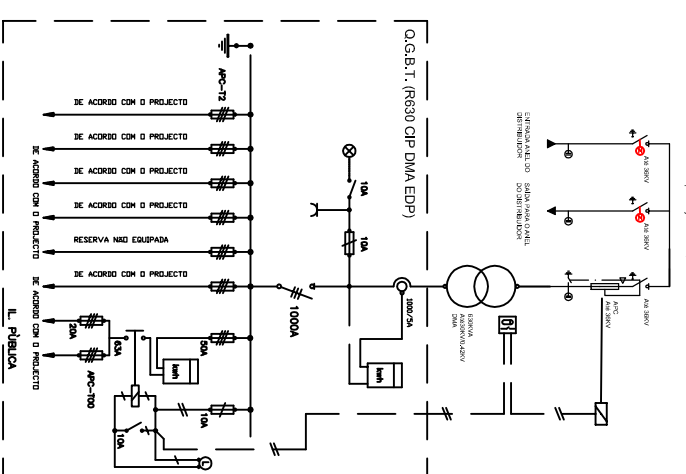

ESQUEMA ELÉCTRICO

Título:

MCBA - 1T- 3200-3P

Descrição:

MONOBLOCO COMPACTO EM BETÃO ARMADO

Projectou:

Engº Henrique Sá

Escala:

1/50

Desenhou:

Eng. Tec. Daniel Azevedo

Desenho Nº:

ELECT.01

Sede: Zona Industrial de Balão - Lote 17 - 4640 Balão Tel: 255542980 Fax: 255542982
Delegação: Zona Industrial das Corredouras. Armazém B-2630 Arruda dos Vinhos
Tel: 263 978 738 Fax: 263 978 740